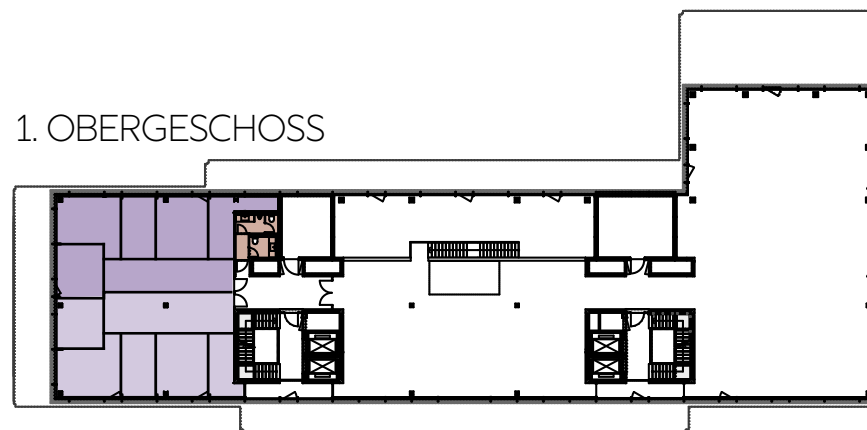

ERDGESCHOSS 1. OBERGESCHOSS

	Mieter 01	116 m ²
	Mieter 02	113 m ²
	Sanitärräume	
Gesamtmietfläche:		229 m ²

0m 1m 5m
 Masstab 1:125

 Innere Raumaufteilungen sind optional
 und Änderungen im Grundriss bleiben vorbehalten.