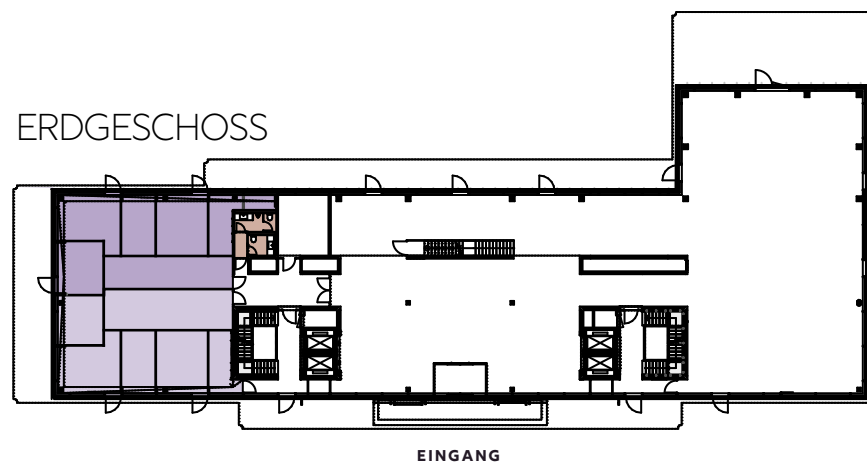

ERDGESCHOSS 1. OBERGESCHOSS

	Mieter 01	116 m ²
	Mieter 02	113 m ²
	Sanitärräume	
Gesamtmietfläche:		229 m ²

0m 1m 5m
 Masstab 1:125

 Innere Raumaufteilungen sind optional
 und Änderungen im Grundriss bleiben vorbehalten.